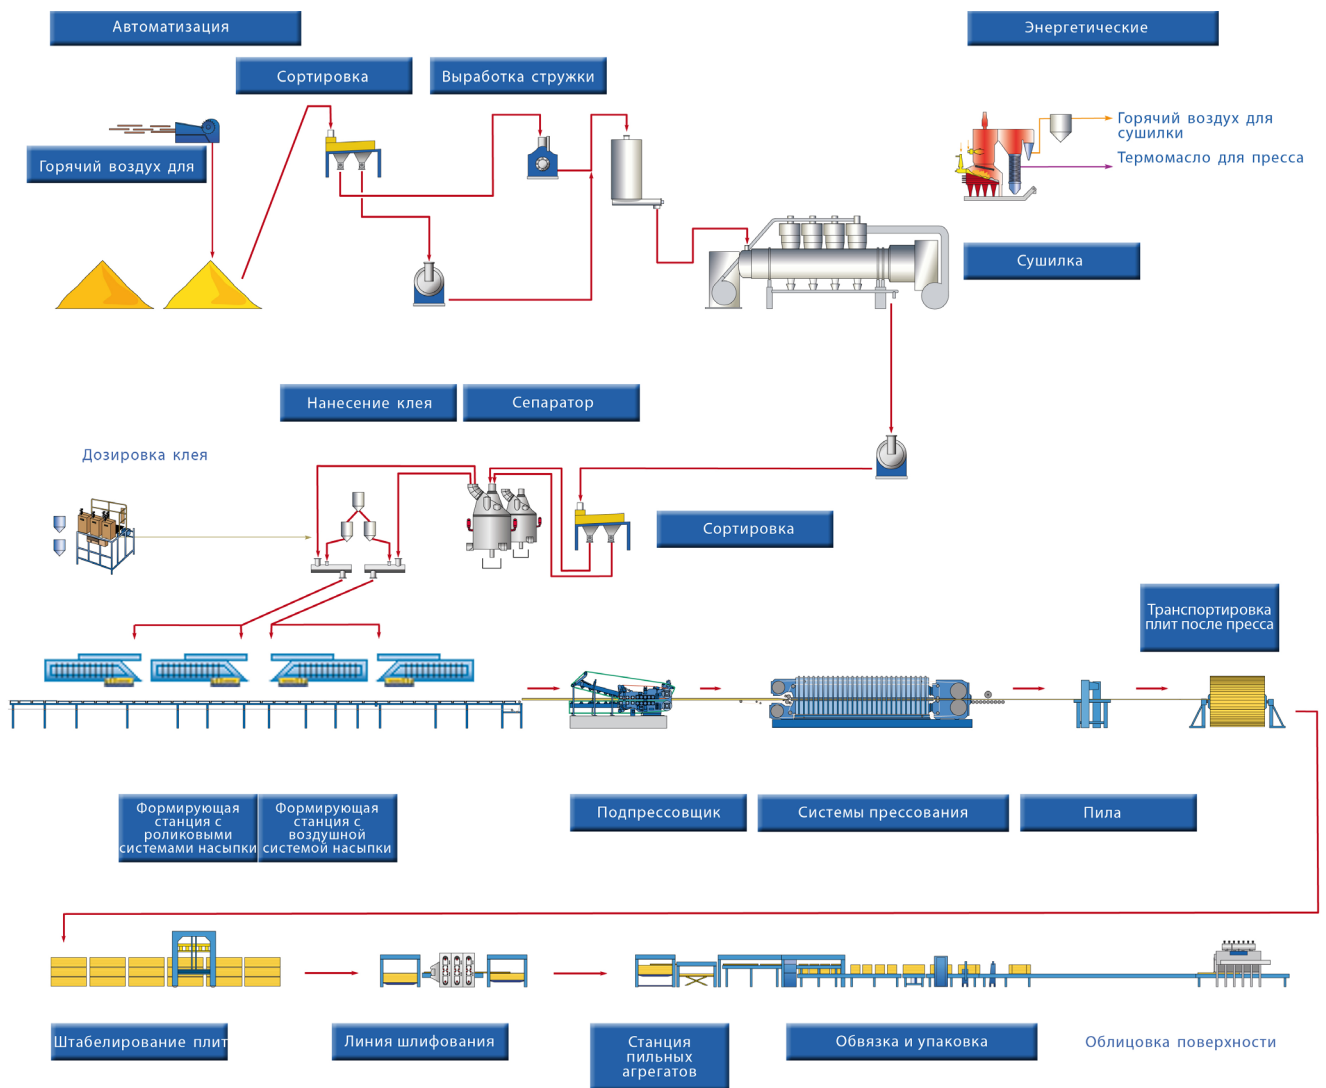

Линии ДСП

Паспорт на оборудование 1/1 на 03/2010

DIEFFENBACHER