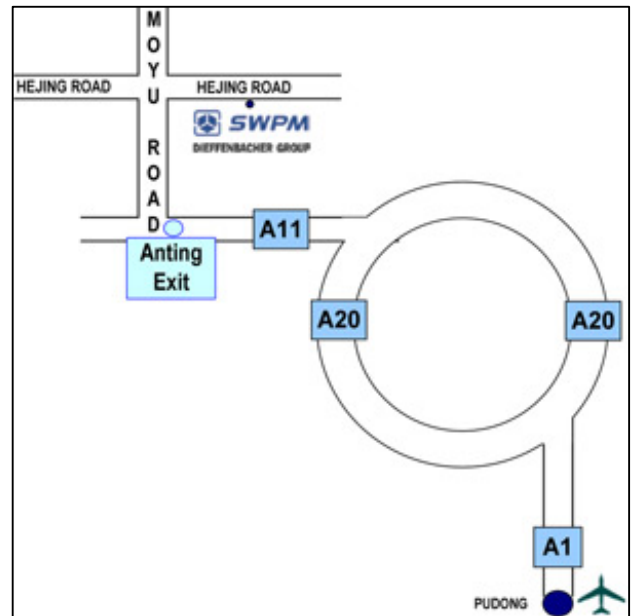

Кратчайший путь к Антингу

От аэропорта Пудонг:

A1 в сторону Шанхая

A20 в сторону района Джиадинг

A11 в сторону Антинга

Из Антинга - на ШМЗ :

После выезда из Антинга ехать в направлении ул. Мою. На перекрестке с ул. Хейинг повернуть вправо. Примерно через 1 километр справа Вы увидите ШМЗ.

Добро пожаловать!

Shanghai Wood-based Panel Machinery Co.,Ltd.

Хейинг Роуд No.299, Антинг,

201805, г.Шанхай

Китайская Народная Республика

Тел.: +86 21 5957 7480

Тел.: +86 21 5957 9966

Факс: +86 21 5957 2568

Email: office@shbanji.com

Интернет-сайт: www.shbanji.com