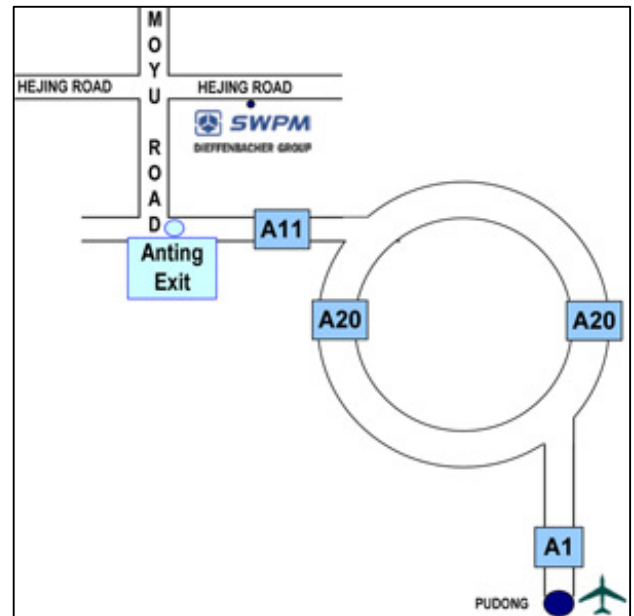

### Von Pudong Flughafen:

A1 Richtung Shanghai.

A20 Richtung Jiading Bezirk.

A11 Richtung Anting.

### Zu SWPM in Anting:

Von der Ausfahrt Anting zur Moyu Straße fahren. An der Kreuzung mit Heijing Straße nach rechts abbiegen. Nach ca. 1 Kilometer finden Sie rechts SWPM.

**Herzlich Willkommen!**